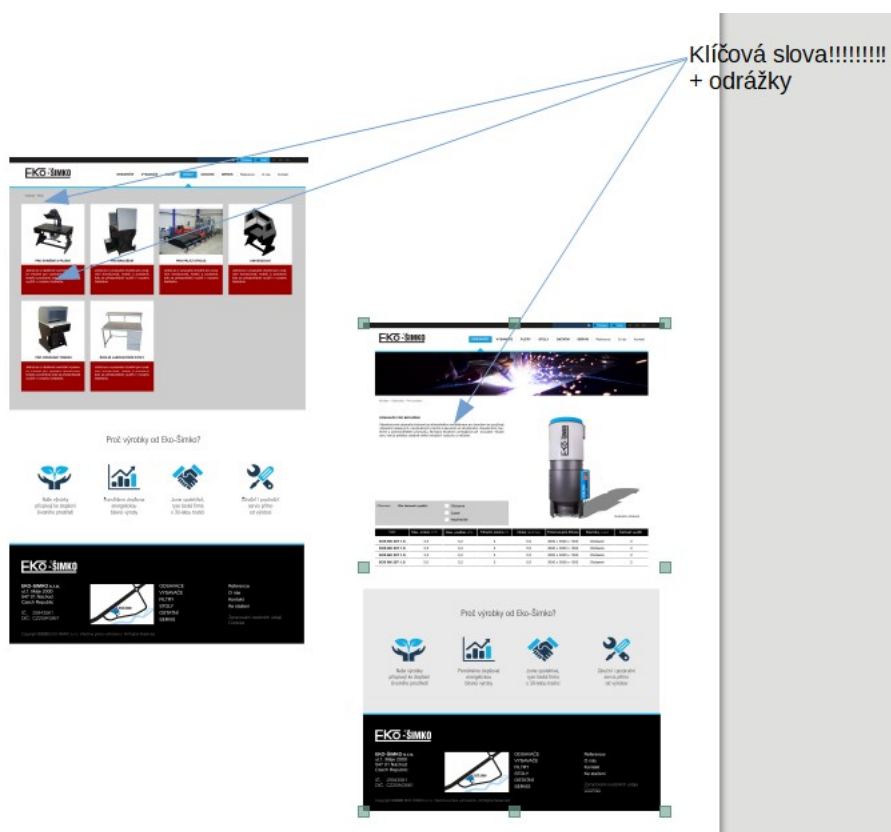

7) Nutná úprava – skrytí textu z listu produktů.

8) Doplnění odkazů – vlaječky do nových vrbových stránek. (např. španělsko: <https://eko-simko.czechtrade.es/>)

9) Chybí – doplnění záložky „servis“, + grafická úprava.

10) Chybí – doplnění obrázků do všech záložek (**Odsavače, vysavače, filtry, stoly, ostatní**).

A další

11) Chybí – doplnění textu do všech záložek (**Odsavače, vysavače, filtry, stoly, ostatní**) v 1, 2, 3 úrovni.