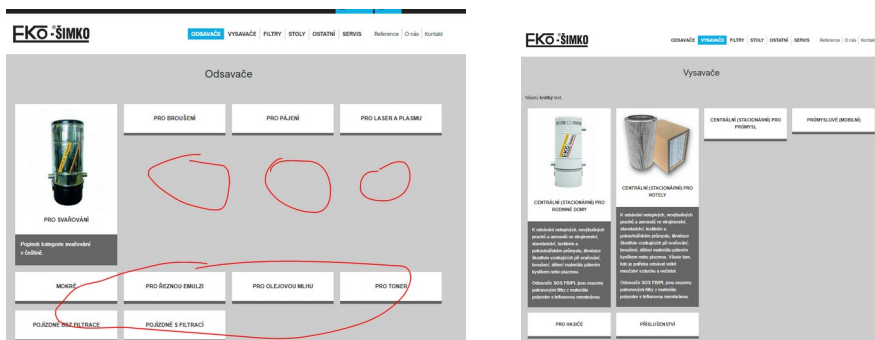

7) Nutná úprava – skrytí textu z listu produktů.

8) Doplnění odkazů – vlaječky do nových vrbových stránek. (např. španělsko: <https://eko-simko.czechtrade.es/>)

9) Chybí – doplnění záložky „servis“, + grafická úprava.

10) Chybí – doplnění obrázků do všech záložek (**Odsavače, vysavače, filtry, stoly, ostatní**).

A další

11) Chybí – doplnění textu do všech záložek (**Odsavače, vysavače, filtry, stoly, ostatní**) v 1, 2, 3 úrovni.