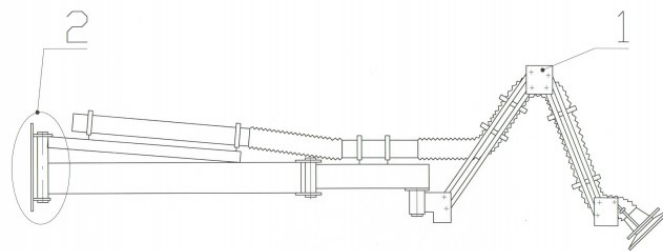

Hubice samonosná pr.125mm,SH9.5.125,dosa h 5m s kloubovým vyložníkem

Sací hubice pro průmyslové odsavače

Objednací číslo = TYP: HUB SAM-015

Samonosná hubice pro odsávání nečistot přímo v místě vzniku. Pro lepší dosah je hubice vybavena klouby.

Technická specifikace

Vlastnost	Hodnota
Dosah	5 m
Průměr	125 mm
Četnost užití	Občasné, Časté, Nepřetržité
Typ příslušenství	Hubice
Objednací číslo	HUB SAM-015