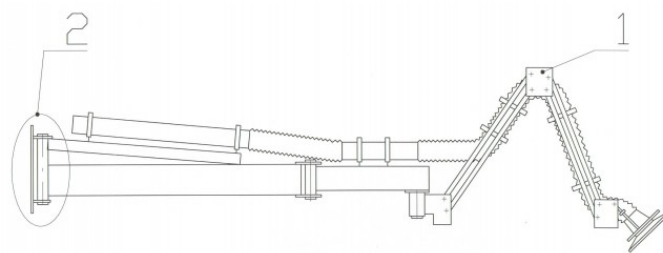

## Hubice samonosná pr.160mm,SH9.5.160,dosa h 5m s kloubovým vyložníkem

### Sací hubice pro průmyslové odsavače

Objednací číslo = TYP: HUB SAM-027

Samonosná hubice pro odsávání nečistot přímo v místě vzniku. Pro lepší dosah je hubice vybavena klouby.

### Technická specifikace

Vlastnost	Hodnota
Dosah	5 m
Průměr	160 mm
Četnost užití	Občasné, Časté, Nepřetržité
Typ příslušenství	Hubice
Objednací číslo	HUB SAM-027