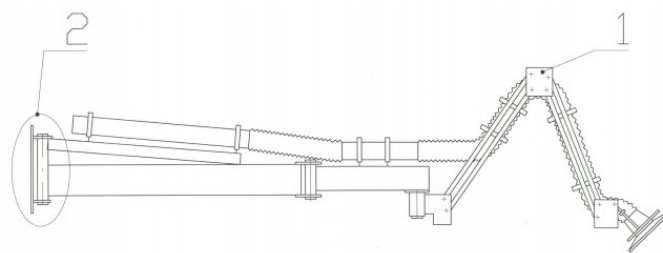

Hubice samonosná pr.160mm,SH9.5.160,dosa h 5m s kloubovým vyložníkem

Sací hubice pro průmyslové odsavače

Objednací číslo = TYP: HUB SAM-027

Samonosná hubice pro odsávání nečistot přímo v místě vzniku. Pro lepší dosah je hubice vybavena klouby.

Technická specifikace

Vlastnost	Hodnota
Dosah	5 m
Průměr	160 mm
Četnost užití	Občasné, Časté, Nepřetržité
Typ příslušenství	Hubice
Objednací číslo	HUB SAM-027