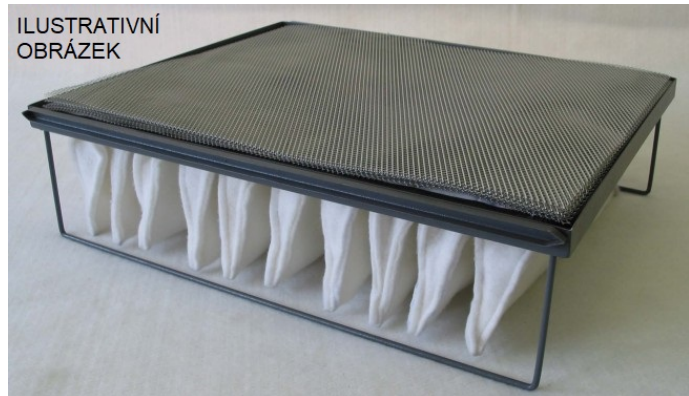

## Filtr SOS SV 566,567.S,P

**Kapsový filtr určený na odloučení nečistot při svařování**

Objednací číslo = TYP: FILTR SV S,P-001

Univerzální, kombinovaný kapsový filtr určený pro svařování. Filtr se skládá z rámu, kovové výplně a textilního filtru a do odsavače se vkládá při výrobě. Jako náhradní filtr se dodává pouze textilní filtr.

### Technická specifikace

Vlastnost	Hodnota
Rozměry (šxdxv)	630 x 537 x 213 mm
Typ filtru	Kapsový
Pro model	SOS SV 566,567.S,P
Označení filtru	č.v. 51092
Třída filtrace	x
Filtrační plocha	1,5 m <sup>2</sup>
Materiál	Tahokov + RUNO PES