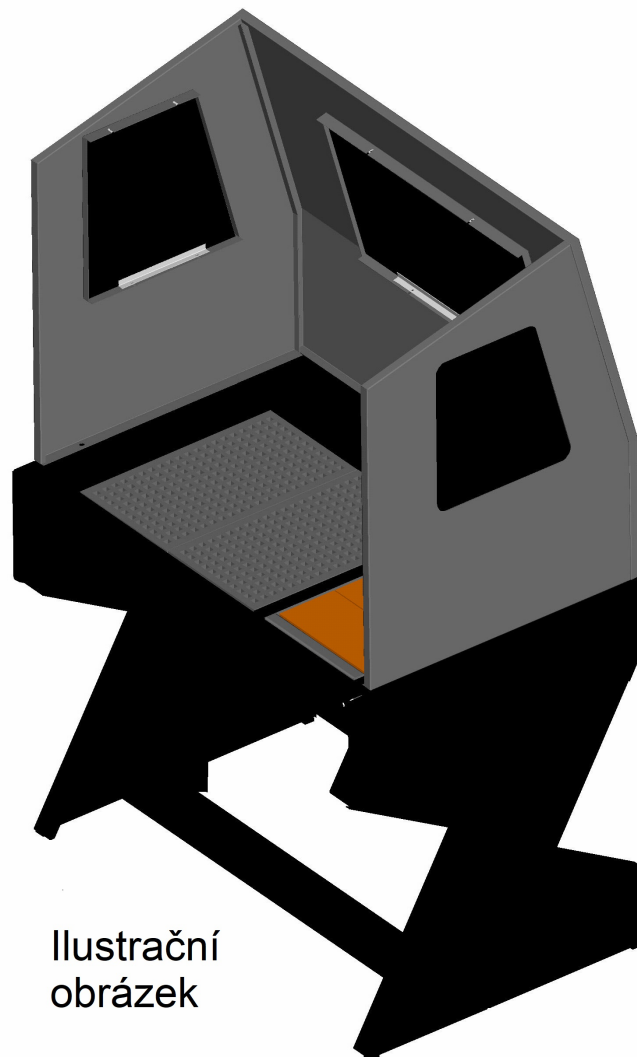

EKO ST 1.4.U - instruktorský, Ekologický stůl "UNIVERSAL"

**Univerzální pracovní stůl, neboli dílenský stůl -
instruktorský**

Objednací číslo = TYP: EKO ST-042

Stůl je možné doplnit o celou řadu volitelného příslušenství. Jedná se například o zástěny, polohovadla, sací hubice, rošty, integrovaný ventilátor, odsavač apod. Jednoduchá konstrukce pracovních stůlů zaručuje snadný a rychlý úklid.

Stůl obsahuje:

Levá zástěna - Ano

Čelní zástěna - Ano

Pravá zástěna - Ano

Rošt - Ano - litinový rošt

Technická specifikace

Vlastnost	Hodnota
Rozměry (šxdxv)	1000 x 670 mm
Výška pracovní plochy	800 mm
Integrovaný odsavač	NE
Četnost užití	Občasné, Časté, Nepřetržité

Ilustrační
obrázek