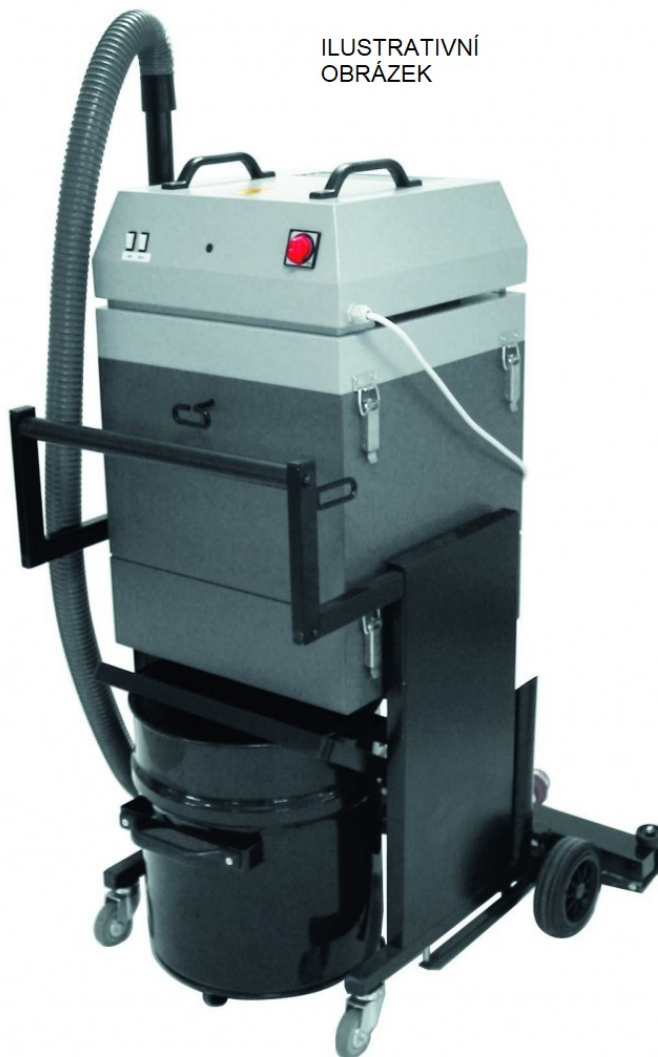

SOS 302.6.VP

Průmyslový vysavač pro dílenský úklid

Objednací číslo = TYP: SOS VP-007

Universální stavebnicové průmyslové vysavače.

Použití:

Dílenský úklid
Čištění strojů

Výhody:

Stavebnicová konstrukce umožňující využití vysavače i jako odsavače škodlivin – možnost použití i jako centrálního vysavače po drobné úpravě na přání zákazníka.

Technická specifikace

Vlastnost	Hodnota
Rozměry (šxdxv)	920 x 900 x 1290 mm
Maximální průtok	550 m³/h
Maximální podtlak	23 kPa
Příkon	3600 W
Napětí	400 V
Jmenovitý proud	5,8 A
Hladina hluku	74 dBA
Hmotnost	89 kg
Regulace výkonu	ANO
Průměr sání	50/65 mm
Filtrační plocha	1,7 m²
Počet stupňů filtrace	1
Filtr 1. stupeň	6 kapsový filtr FITEVIG 500/VE, pl. = 1,7 m²

ILUSTRATIVNÍ
OBRAZEK