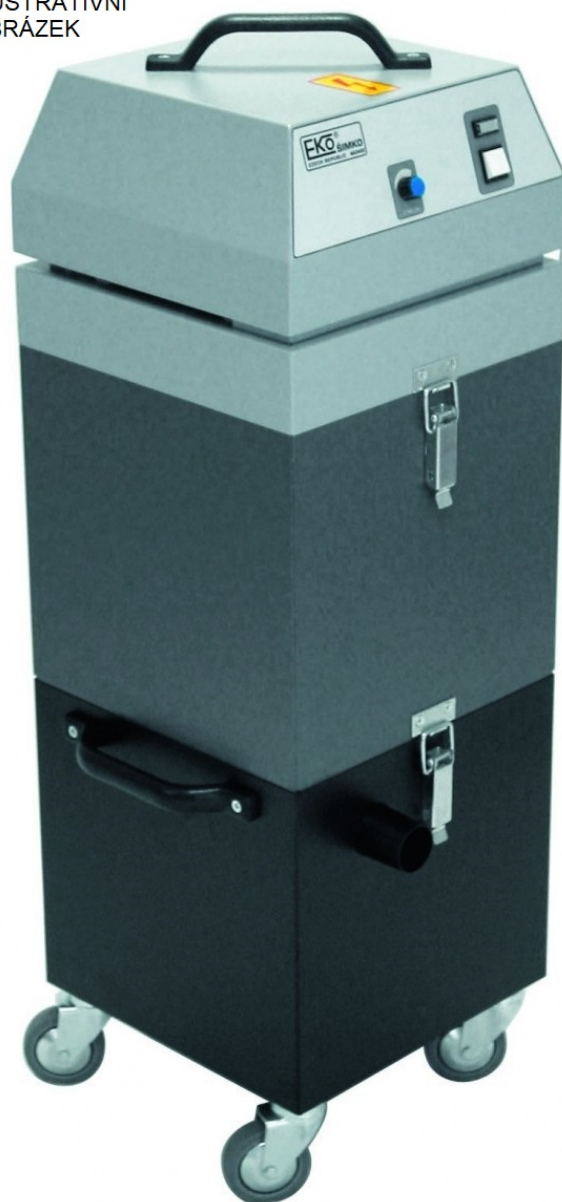

SOS 102.3.V

Průmyslový vysavač pro dílenský úklid

Objednací číslo = TYP: SOS V-003

Universální stavebnicové průmyslové vysavače.

Použití:

Dílenský úklid
Čištění strojů

Výhody:

Stavebnicová konstrukce umožňující využití vysavače i jako odsavače škodlivin – možnost použití i jako centrálního vysavače po drobné úpravě na přání zákazníka.

Technická specifikace

Vlastnost	Hodnota
Rozměry (šxdxv)	320 x 320 x 930 mm
Maximální průtok	200 m³/h
Maximální podtlak	23 kPa
Příkon	1200 W
Napětí	230 V
Jmenovitý proud	5,8 A
Hladina hluku	70 dBA
Hmotnost	24 kg
Regulace výkonu	ANO
Průměr sání	40 mm
Filtrační plocha	1 m²
Počet stupňů filtrace	1
Filtr 1. stupeň	6 kapsový filtr FITEVIG 500/VE, pl. = 1 m²

ILUSTRATIVNÍ
OBRÁZEK