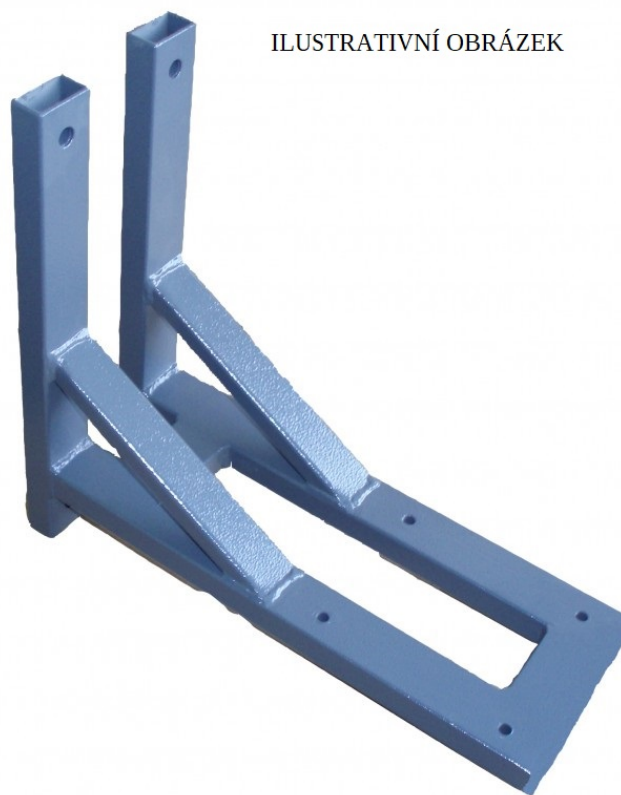

Konzola ventilátoru EKO-VE

Odsavač bez filtru

Objednací číslo = TYP: KONZOLA-001

Konzola pro uchycení ventilátoru.

Technická specifikace

Vlastnost	Hodnota
Rozměry (šxdxv)	Ventilátor RV mm
Maximální průtok	x m ³ /h
Maximální podtlak	x kPa
Četnost užití	Občasné, Časté, Nepřetržité
Typ příslušenství	Ostatní

ILUSTRATIVNÍ OBRÁZEK

ILUSTRATIVNÍ
OBRÁZEK