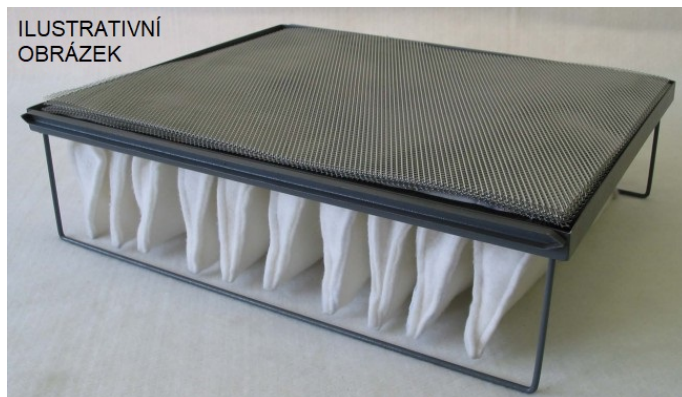

Filtr SOS SV 868.1.S

Kapsový filtr určený na odloučení nečistot při svařování

Objednací číslo = TYP: FILTR SV S-003

Univerzální, kombinovaný kapsový filtr určený pro svařování. Filtr se skládá z rámu, kovové výplně a textilního filtru a do odsavače se vkládá při výrobě. Jako náhradní filtr se dodává pouze textilní filtr.

Technická specifikace

Vlastnost	Hodnota
Rozměry (šxdxv)	804 x 703 x 213 mm
Typ filtru	Kapsový
Pro model	SOS SV 868.1.S
Označení filtru	č.v. 53366
Třída filtrace	x
Filtrační plocha	3 m ²
Materiál	Tahokov + RUNO PES
Filtr 1. stupeň	ANO